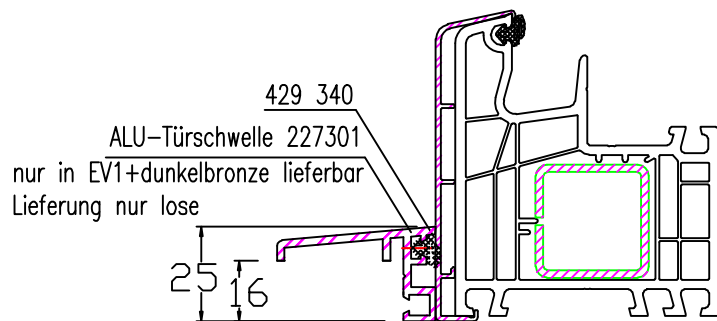

Zusatzprofile Twin-Set 5000

Alu-Lisene 229 254