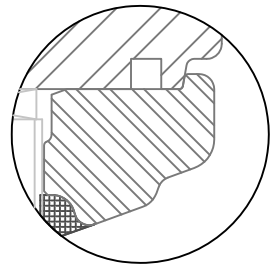

## Sprossen 45mm

Vertikalschnitt - Horizontalschnitt

Schnitt A-A

5) Mindestbreite 55mm, Höchstbreite 130mm  
Zeichnung ohne Gewähr; Änderungen vorbehalten

01-IV68-xC/52

## Vorsatzsprossen

Vertikalschnitt

Variante ohne Dichtung am Überschlag<sup>2)</sup>

Glasleiste profiliert für Glasstärken 24mm bis 34mm

1) Bei Balkontüren

2) SoftLine immer mit Rundungsradius R5

Zeichnung ohne Gewähr; Änderungen vorbehalten