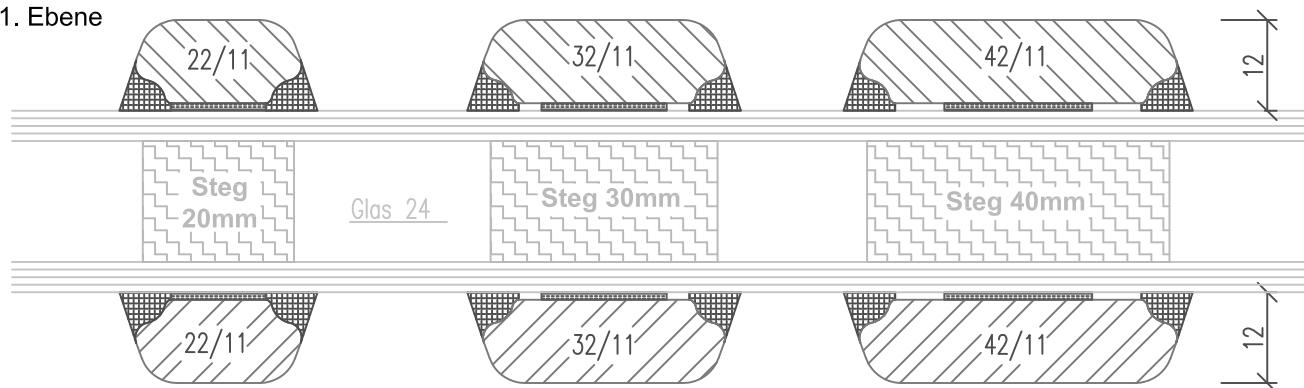

ClassicLine / Softline

Classic-Line, 2. Ebene

Softline, 1. Ebene