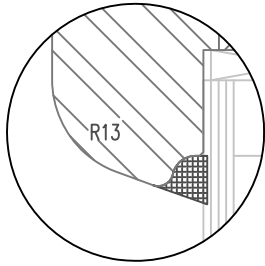

## Sprossen - glasteilend

Ausführung mit und ohne Beifalz

Glasstärken 18mm bis 36mm

Vertikalschnitt - Horizontalschnitt

Variante Softline

Variante Rustikal

Glasleiste profiliert für Glasstärken 24mm bis 34mm

## Sprossen 45mm

Vertikalschnitt - Horizontalschnitt

Schnitt A-A

5) Mindestbreite 55mm, Höchstbreite 130mm  
Zeichnung ohne Gewähr; Änderungen vorbehalten

01-IV68-xC/52