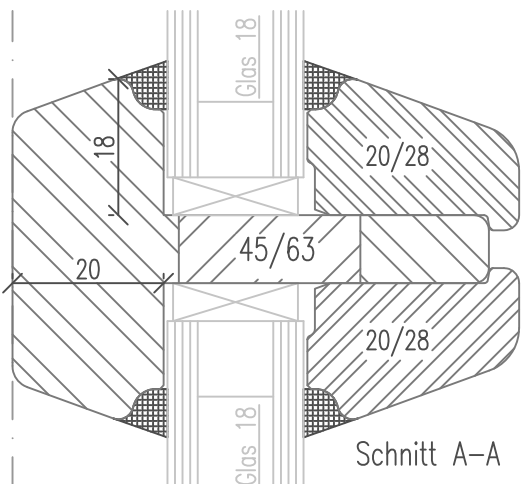

## Sprossen - glasteilend

Ausführung mit und ohne Beifalz

Glasstärken 18mm bis 36mm

Vertikalschnitt - Horizontalschnitt

Variante Softline

Variante Rustikal

Glasleiste profiliert für Glasstärken 24mm bis 34mm

Schnitt B-B

1:2

5) Mindestbreite 55mm, Höchstbreite 130mm

## Sprossen 45mm

Vertikalschnitt - Horizontalschnitt

Schnitt A-A

5) Mindestbreite 55mm, Höchstbreite 130mm  
Zeichnung ohne Gewähr; Änderungen vorbehalten

01-IV68-xC/52