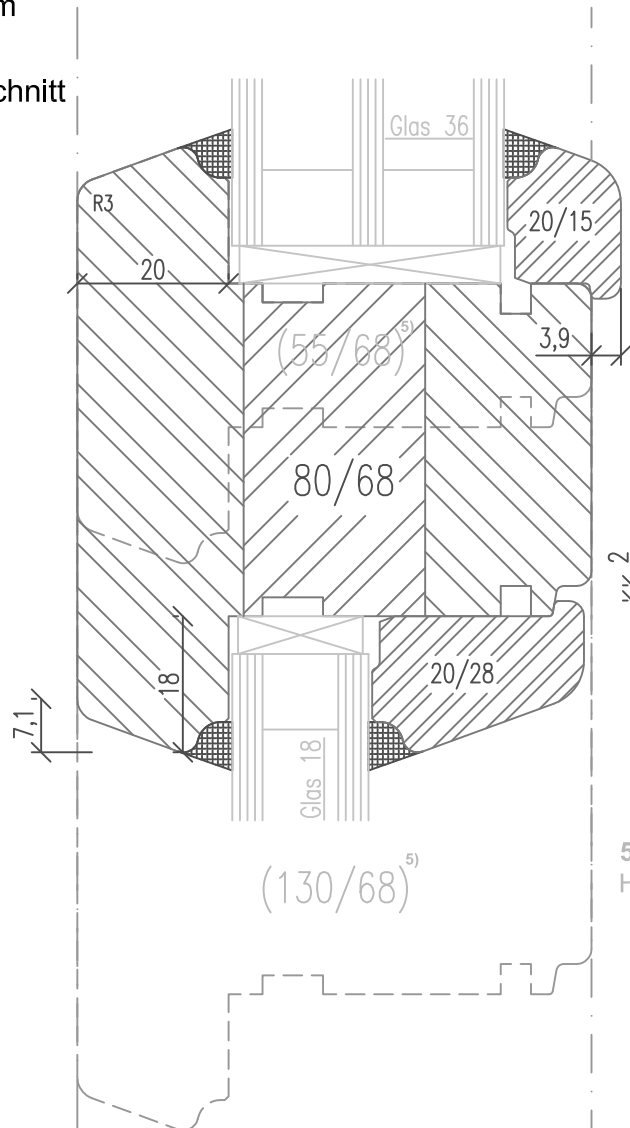

## Sprossen - glasteilend

Ausführung mit und ohne Beifalz

Glasstärken 18mm bis 36mm

Vertikalschnitt - Horizontalschnitt

Variante Softline

Variante Rustikal

Glasleiste profiliert für Glasstärken 24mm bis 34mm

Schnitt B-B

1:2

5) Mindestbreite 55mm, Höchstbreite 130mm

## Sprossen 45mm

Vertikalschnitt - Horizontalschnitt

Schnitt A-A

5) Mindestbreite 55mm, Höchstbreite 130mm  
Zeichnung ohne Gewähr; Änderungen vorbehalten

01-IV68-xC/52