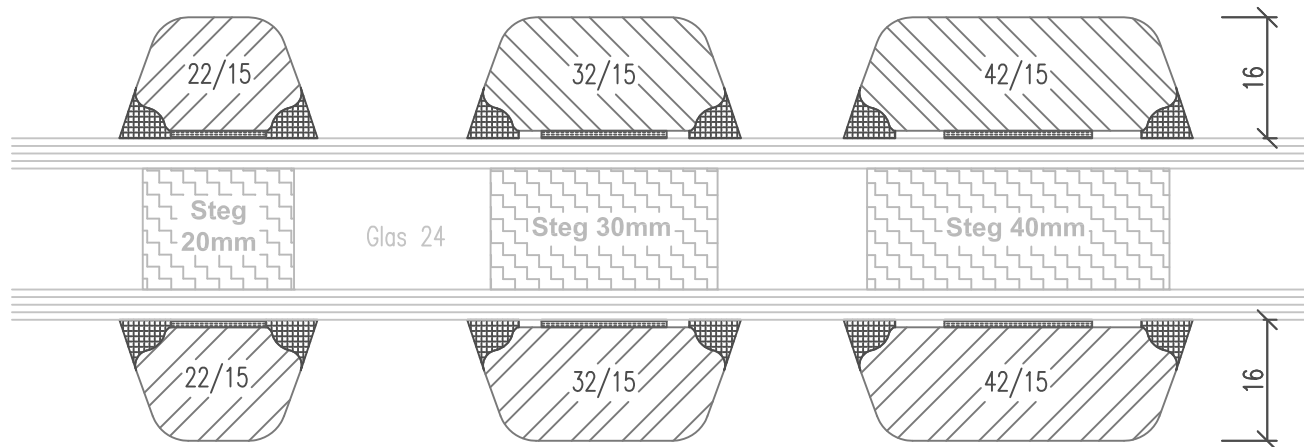

Holzfenster IV68 - ClassicLine/SoftLine/Rustikal

Aufklebesprossen

Vertikalschnitt

Classic-Line

Classic-Line, 1. Ebene

Aufklebesprossen 42mm sind nur bedingt einsetzbar
(keine direkte Sonneneinstrahlung)