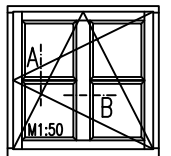

## Sprossen - glasteilend

Ausführung mit und ohne Beifalz

Glasstärken 18mm bis 36mm

Vertikalschnitt - Horizontalschnitt

Variante Softline

Variante Rustikal

Glasleiste profiliert für Glasstärken 24mm bis 34mm

Schnitt B-B

1:2

5) Mindestbreite 55mm, Höchstbreite 130mm

## Sprossen 45mm

Vertikalschnitt - Horizontalschnitt

Schnitt A-A

5) Mindestbreite 55mm, Höchstbreite 130mm  
Zeichnung ohne Gewähr; Änderungen vorbehalten

01-IV68-xC/52