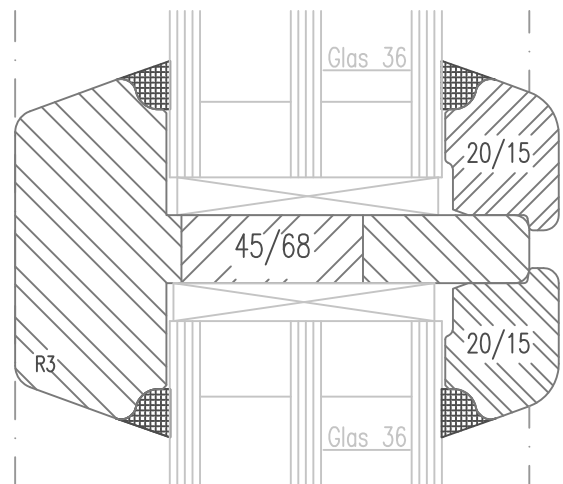

## Sprossen - glasteilend

Ausführung mit und ohne Beifalz

Glasstärken 18mm bis 36mm

Vertikalschnitt - Horizontalschnitt

Variante Softline

Variante Rustikal

Glasleiste profiliert für Glasstärken 24mm bis 34mm

Schnitt B-B

1:2

5) Mindestbreite 55mm, Höchstbreite 130mm

## Sprossen 45mm

Vertikalschnitt - Horizontalschnitt

Schnitt A-A

5) Mindestbreite 55mm, Höchstbreite 130mm  
Zeichnung ohne Gewähr; Änderungen vorbehalten

01-IV68-xC/52