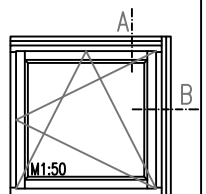

## Verbreiterung

Getriebeutmitte 13.15mm

Glasstärken 18mm bis 36mm

Vertikalschnitt - Horizontalschnitt

Variante Softline

Variante Rustikal

optional ohne Dichtung am Überschlag<sup>2)</sup>

Glasleiste profiliert für Glasstärken 24mm bis 34mm

2) SoftLine mit Rundungsradius R5

6) Maximale Breite

Zeichnung ohne Gewähr; Änderungen vorbehalten

01-IV68-xC/20