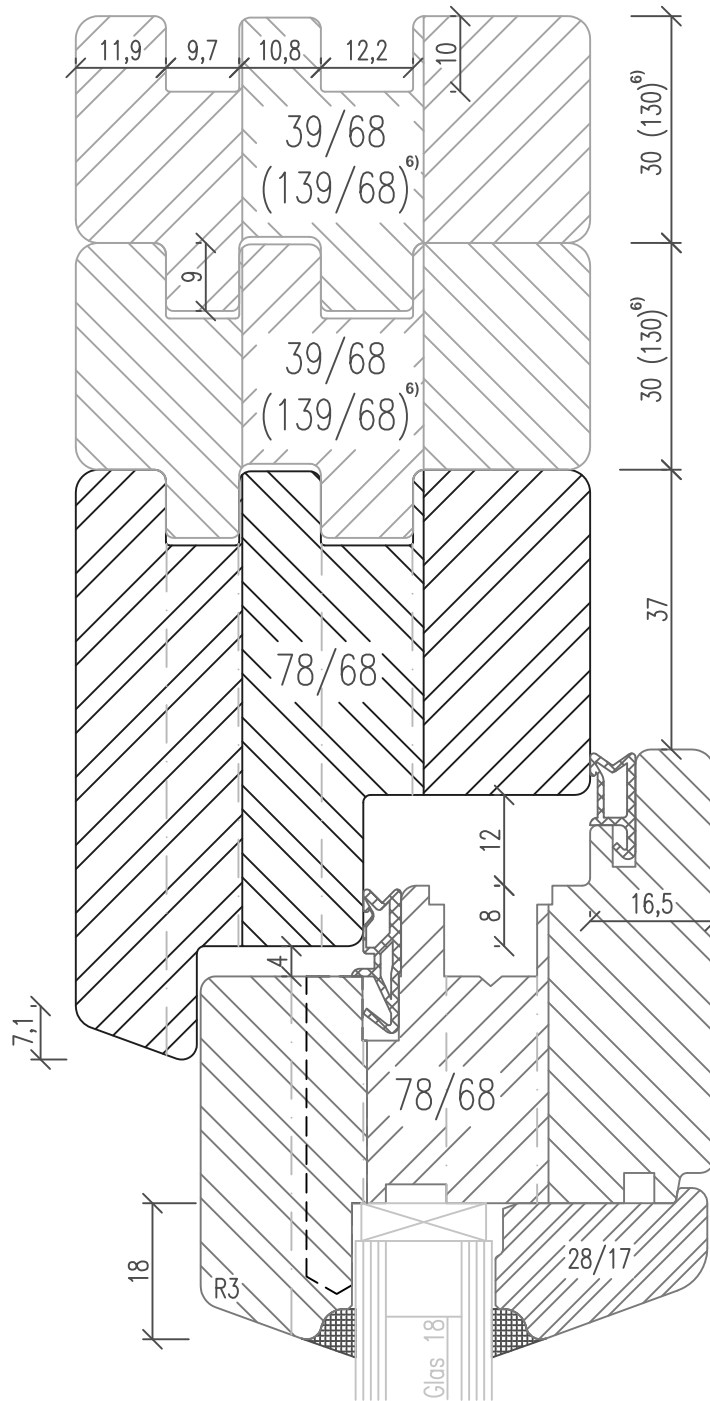

## Verbreiterung

Getriebeutmitte 13.15mm

Glasstärken 18mm bis 36mm

Vertikalschnitt - Horizontalschnitt

Variante Softline

Variante Rustikal

optional ohne Dichtung am Überschlag<sup>2)</sup>

Glasleiste profiliert für Glasstärken 24mm bis 34mm

2) SoftLine mit Rundungsradius R5

6) Maximale Breite

Zeichnung ohne Gewähr; Änderungen vorbehalten

01-IV68-xC/20