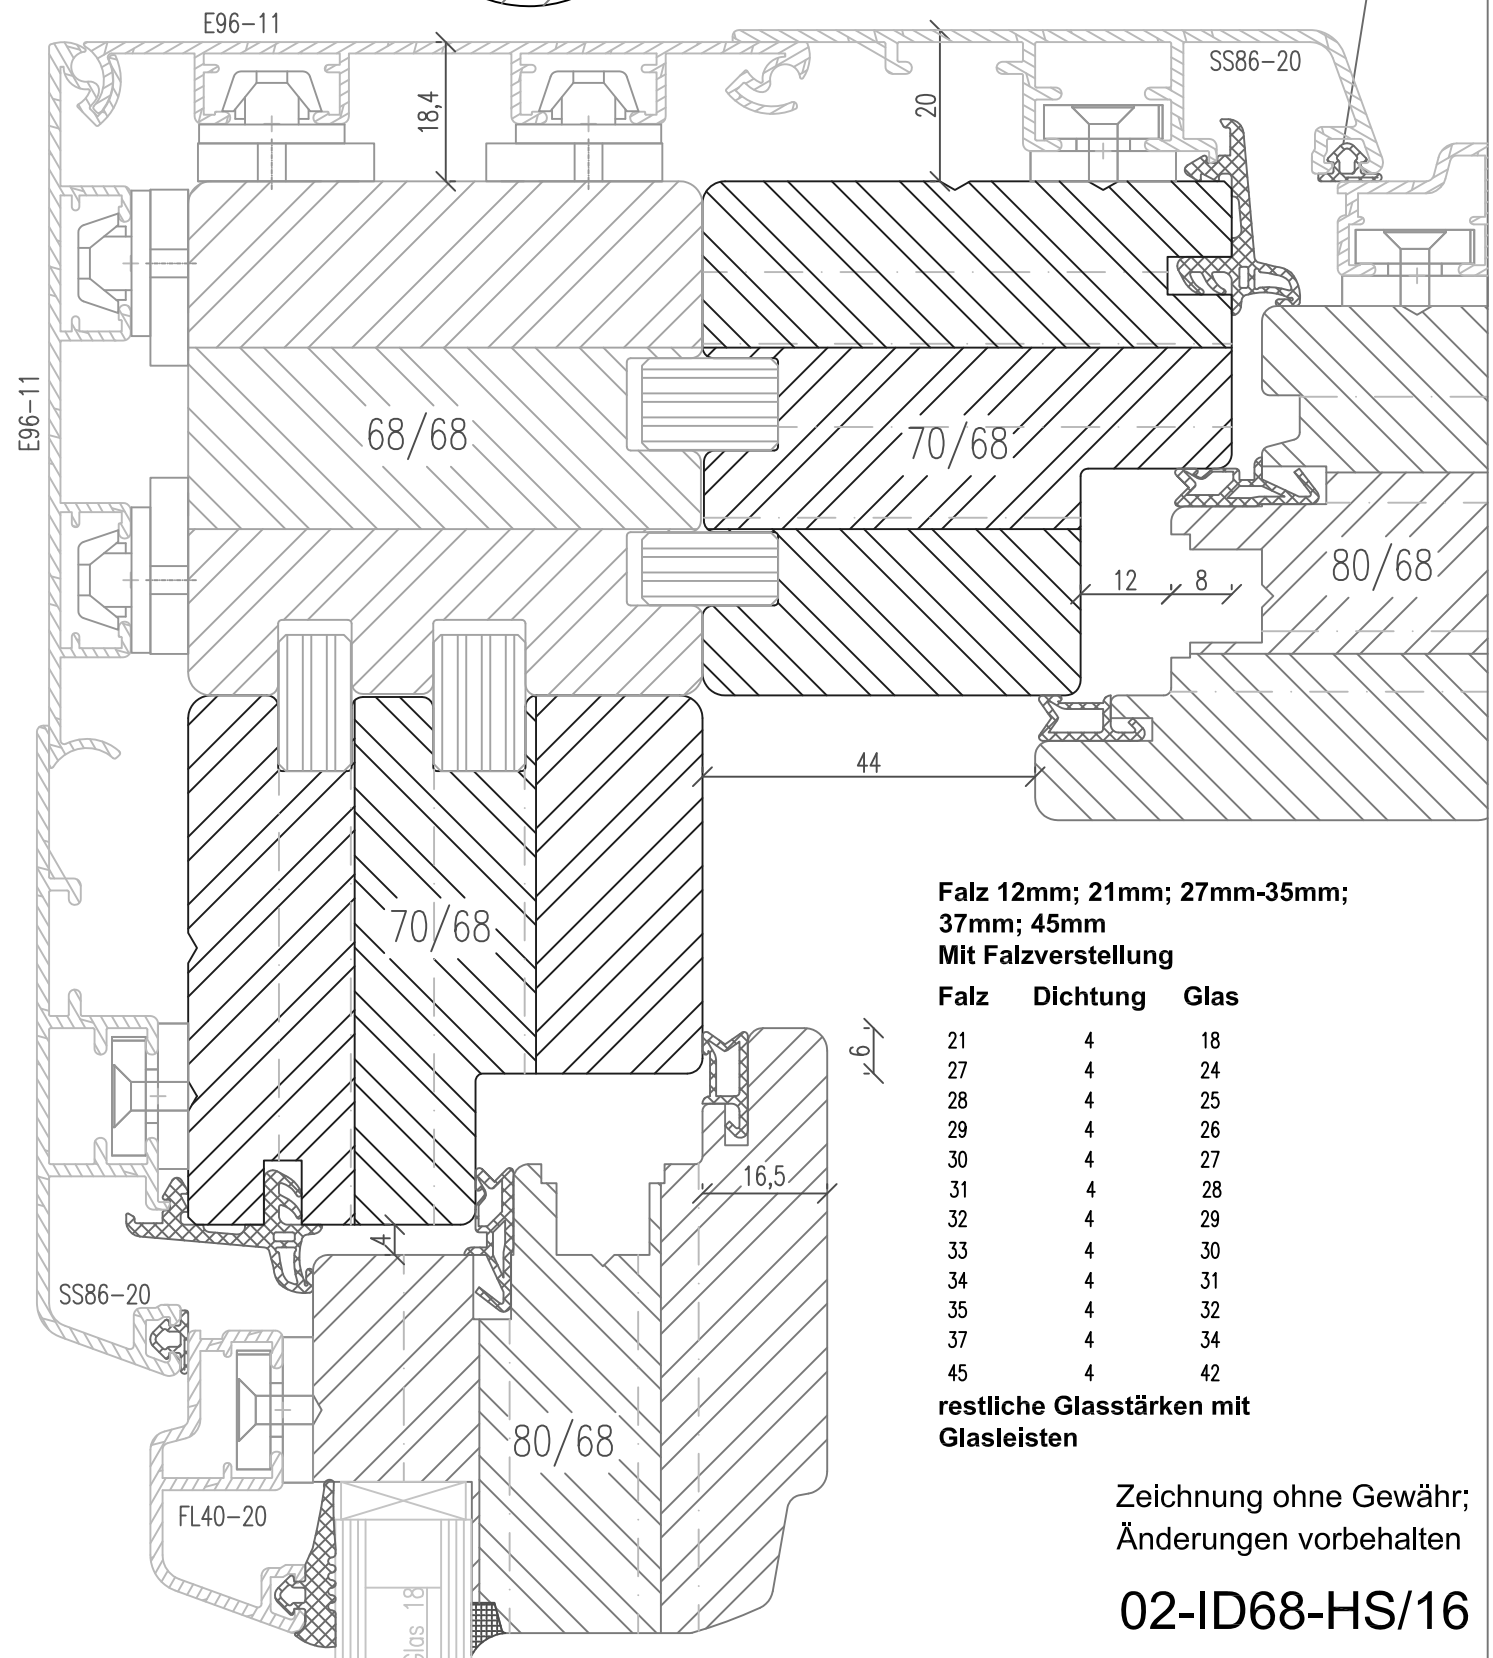

Holz-Alufenster mit Blendrahmendichtung - IDEALUplus68

Standardinnenprofil

Eckpfosten 90°

Alusystem 8619

Getriebeutmitte 13.15mm

optional ohne
Dichtung am Überschlag

Variante SMART

Variante kantig

Vertikalschnitt -
Horizontalschnitt

optionale Holz-Alu
Außendichtung

**Falz 12mm; 21mm; 27mm-35mm;
37mm; 45mm
Mit Falzverstellung**

Falz	Dichtung	Glas
21	4	18
27	4	24
28	4	25
29	4	26
30	4	27
31	4	28
32	4	29
33	4	30
34	4	31
35	4	32
37	4	34
45	4	42

**restliche Glasstärken mit
Glasleisten**

Zeichnung ohne Gewähr;
Änderungen vorbehalten

02-ID68-HS/16